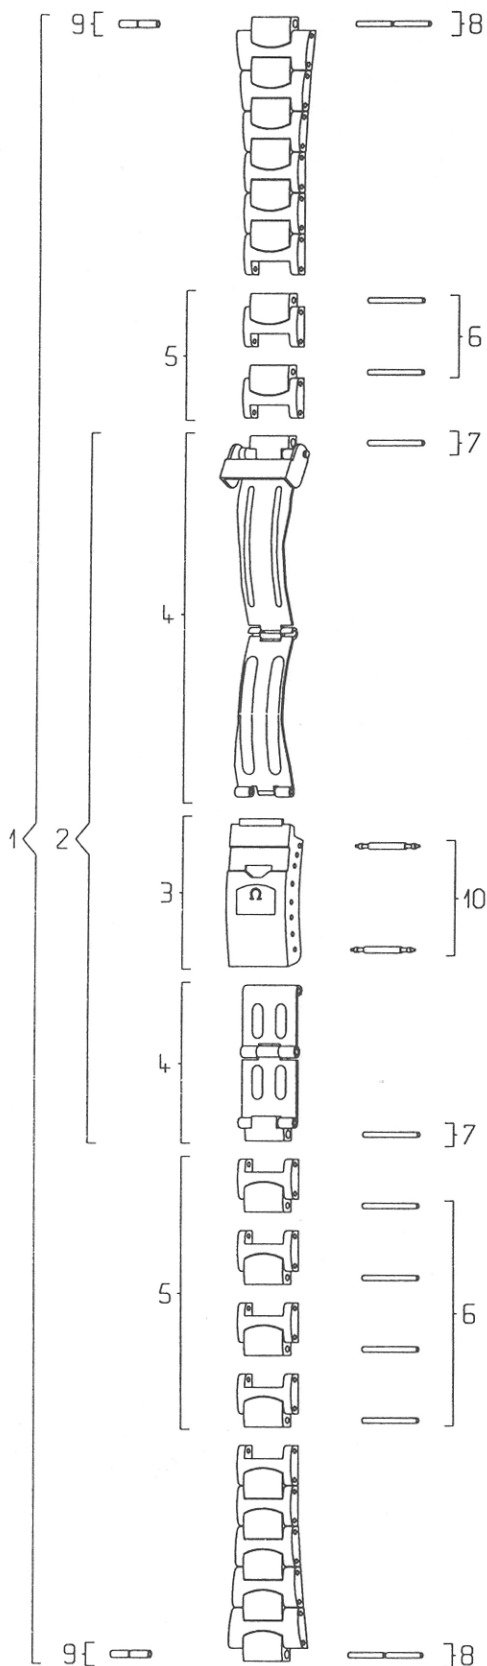

# SEAMASTER DR 6156 / 463

Pièces de rechange / Ersatzteile Spare parts / Piezas de recambio		
N°	Désignation / Beschreibung Designation / Designación	Ref.
1	Bracelet complet / Armband komplett Complete bracelet / Brazalete completo	020 ST 6156 / 463
2	Fermeture complet / Verschluss komplett Complete clasp / Cierre completo	117 ST 6156 / 463
3	Couvercle du fermoir / Verschlussdeckel / Clasp cover / Tapa del cierre	116 ST 6156
4	Dépliant et rallonge / Klappverschluss und Verlängerung / Folder and extension / Desplegador y prolongador	035 ST 6156/463
5	Maillon amovible / Verlängerungsglied Removable link / Eslabón desmontable	114 ST 6156
6	Goupille de maillon amovible / Stift für abnehmbares Glied / Removable link pin / Pasador de eslabón desmontable	128 ST 9957
7	Goupille de fermoir / Stift für Verschluss Clasp pin / Pasador de cierre	128 ST 9957
8	Goupille d'attache boîte / Stift für Gehäuseverbindung / Case attaching pin / Pasador de sujeción a la caja	128 ST 9968
9	Canon d'attache boîte / Tubusrohr für Gehäuseverbindung / Case attaching tube / Cañón de sujeción a la caja	201 ST 0613
10	Barrette de fermoir / Federsteg für Verschluss Clasp spring bar / Pasador de muelle del cierre	068 ST 9957