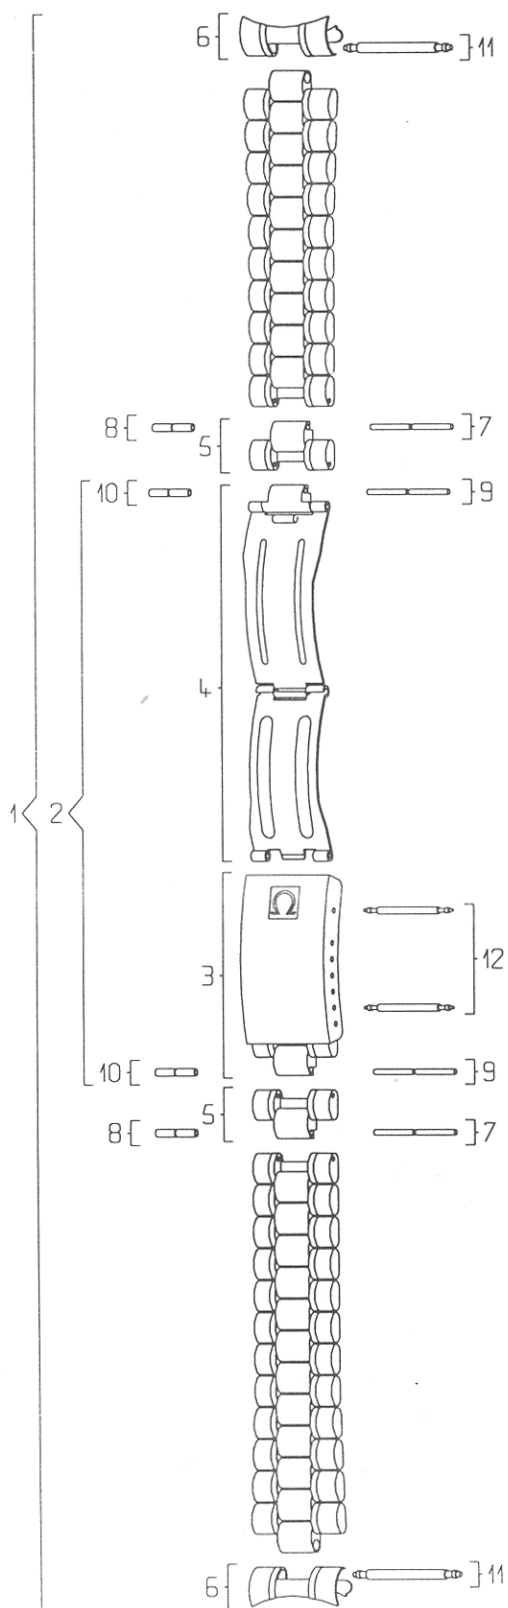

SPEEDMASTER ST 1479 / 812

Pièces de rechange / Ersatzteile
Spare parts / Piezas de recambio

N°	Désignation / Beschreibung Designation / Designación	Ref.
1	Bracelet complet / Armband komplett Complete bracelet / Brazalete completo	020 ST 1479 / 812
2	Fermeture complet / Verschluss komplett Complete clasp / Cierre completo	117 ST 1479 / 812
3	Couvercle du fermoir / Verschlussdeckel Clasp cover / Tapa del cierre	116 ST 1479
4	Dépliant / Klappverschluss Folder / Desplegador	035 ST 1479 / 812
5	Maillon amovible / Verlängerungsglied Removable link / Eslabón desmontable	114 ST 1479
6	Embout / Endstück End link / Terminal	026 ST 812
7	Goupille de maillon amovible / Stift für abnehmbares Glied / Removable link pin / Pasador de eslabón desmontable	128 ST 9215
8	Canon de maillon amovible / Tubusrohr für abnehmbares Glied / Removable link tube / Cañón de eslabón desmontable	201 ST 0210
9	Goupille de fermoir / Stift für Verschluss Clasp pin / Pasador de cierre	128 ST 9215
10	Canon de fermoir / Tubusrohr für Verschluss Clasp tube / Cañón de cierre	201 ST 0210
11	Barrette / Federsteg Spring bar / Pasador de muelle	068 ST 2208
12	Barrette de fermoir / Federsteg für Verschluss Clasp spring bar / Pasador de muelle del cierre	068 ST 5307