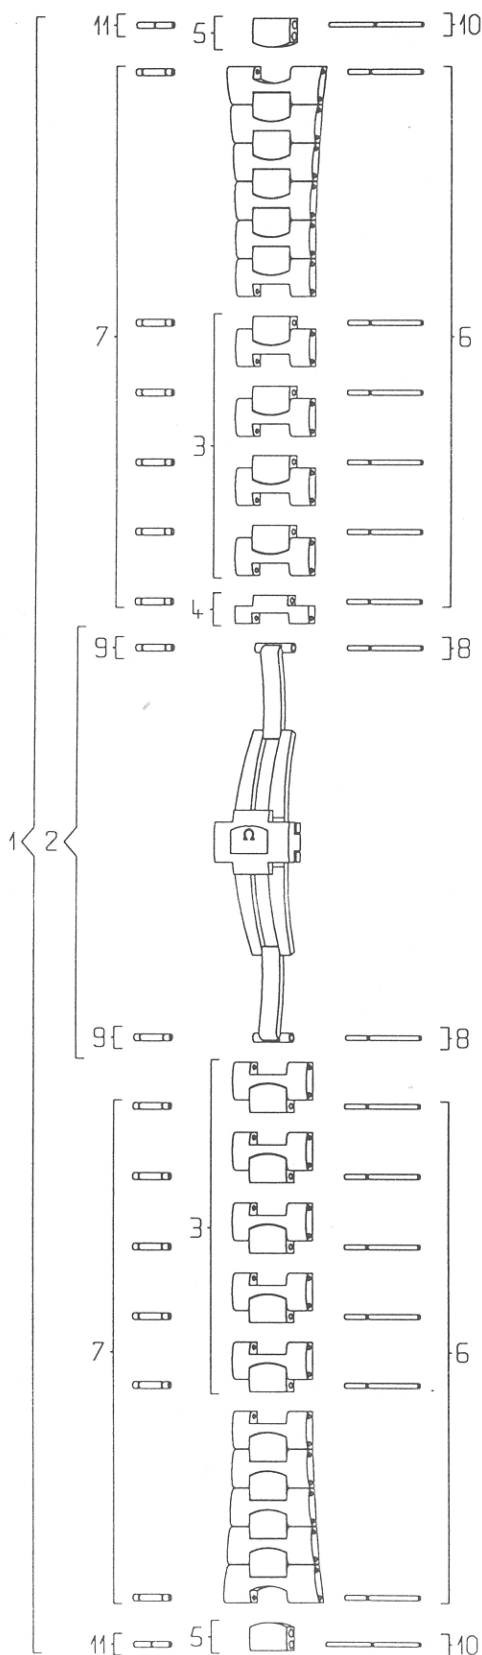

## SEAMASTER TI 1475 / 462

### Pièces de rechange / Ersatzteile Spare parts / Piezas de recambio

N°	Désignation / Beschreibung Designation / Designación	Ref.
1	Bracelet complet / Armband komplett Complete bracelet / Brazalete completo	020 TI 1475 / 462
2	Fermeture complet / Verschluss komplett Complete clasp / Cierre completo	117 TB 1475 / 462
3	Maillon amovible / Verlängerungsglied Removable link / Eslabón desmontable	114 TI 1475
4	½ maillon amovible / ½ Verlängerungsglied ½ removable link / ½ eslabón desmontable	115 TI 1475
5	Maillon d'attache boîte / Verbindungsglied zum Gehäuse / Case attaching link / Eslabón de sujeción a la caja	037 TI 462
6	Goupille de maillon amovible / Stift für abnehmbares Glied / Removable link pin / Pasador de eslabón desmontable	128 ST 9053
7	Canon de maillon amovible / Tubusrohr für abnehmbares Glied / Removable link tube / Cañón de eslabón desmontable	201 ST 0068
8	Goupille de fermeture / Stift für Verschluss Clasp pin / Pasador de cierre	128 ST 9053
9	Canon de fermeture / Tubusrohr für Verschluss Clasp tube / Cañón de cierre	201 ST 0068
10	Goupille d'attache boîte / Stift für Gehäuseverbindung / Case attaching pin / Pasador de sujeción a la caja	128 ST 9980
11	Canon d'attache boîte / Tubusrohr für Gehäuseverbindung / Case attaching tube / Cañón de sujeción a la caja	201 ST 0613