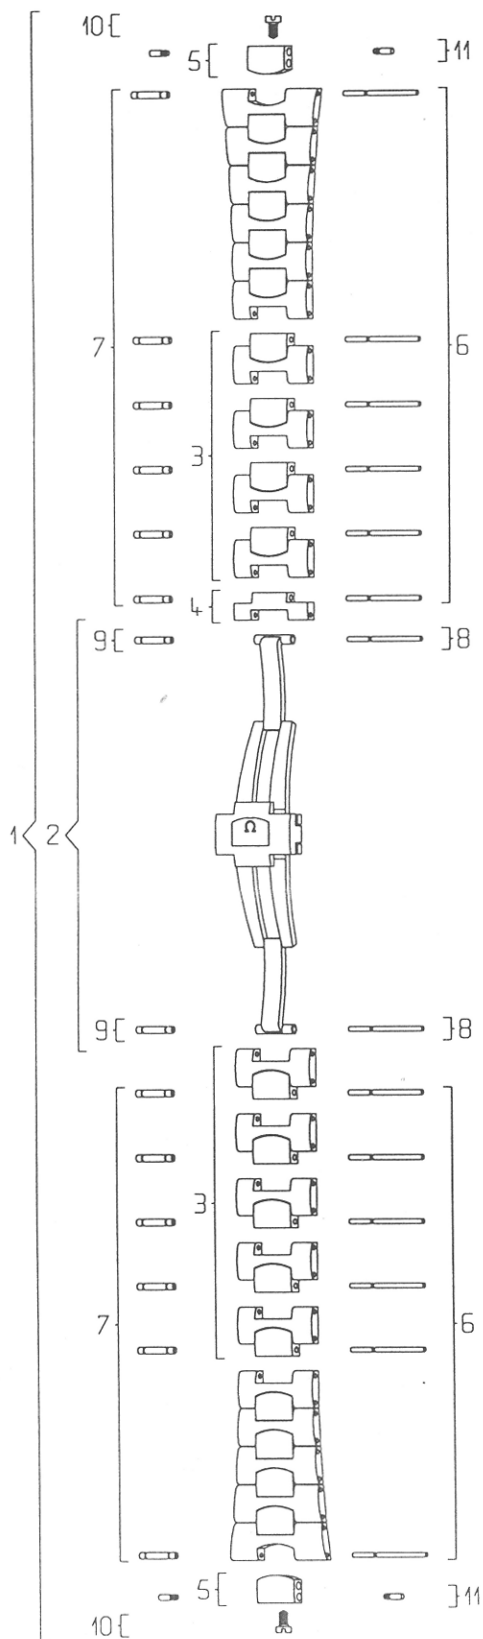

SEAMASTER TI 1475 / 448

Pièces de rechange / Ersatzteile Spare parts / Piezas de recambio

N°	Désignation / Beschreibung Designation / Designación	Ref.
1	Bracelet complet / Armband komplett Complete bracelet / Brazalete completo	020 TI 1475 / 448
2	Fermeture complet / Verschluss komplett Complete clasp / Cierre completo	117 TB 1475 / 448
3	Maillon amovible / Verlängerungsglied Removable link / Eslabón desmontable	114 TI 1475
4	½ maillon amovible / ½ Verlängerungsglied ½ removable link / ½ eslabón desmontable	115 TI 1475
5	Maillon d'attache boîte / Verbindungsglied zum Gehäuse / Case attaching link / Eslabón de sujeción a la caja	037 TI 448
6	Goupille de maillon amovible / Stift für abnehmbares Glied / Removable link pin / Pasador de eslabón desmontable	128 ST 9053
7	Canon de maillon amovible / Tubusrohr für abnehmbares Glied / Removable link tube / Cañón de eslabón desmontable	201 ST 0068
8	Goupille de fermeture / Stift für Verschluss Clasp pin / Pasador de cierre	128 ST 9053
9	Canon de fermeture / Tubusrohr für Verschluss Clasp tube / Cañón de cierre	201 ST 0068
10	Vis de blocage bracelet / Bandblockierschraube / Bracelet locking screw / Tornillo de bloqueo de brazalete	124 ST 3061
11	Pivot d'attache boîte / Bandbefestigungszapfen / Case attaching pivot / Pivote de sujeción de la caja	128 ST 0029