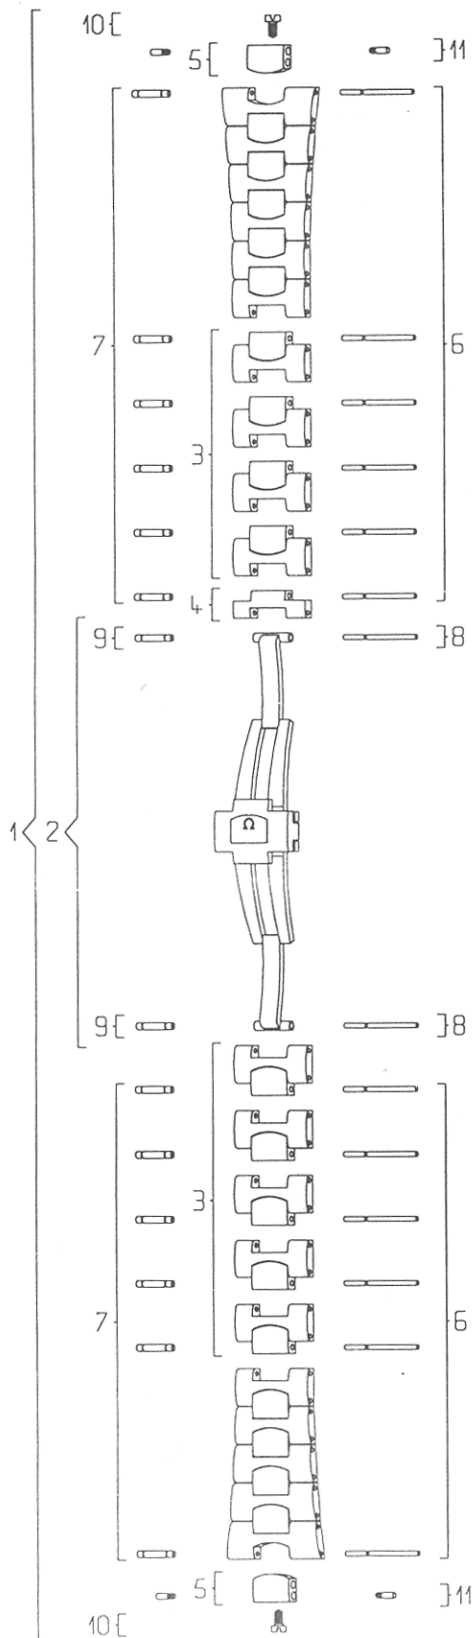

SEAMASTER TB 1475 / 448

Pièces de rechange / Ersatzteile Spare parts / Piezas de recambio		
N°	Désignation / Beschreibung Designation / Designación	Ref.
1	Bracelet complet / Armband komplett Complete bracelet / Brazalete completo	020 TB 1475 / 448
2	Fermeoir complet / Verschluss komplett Complete clasp / Cierre completo	117 TB 1475 / 448
3	Maillon amovible / Verlängerungsglied Removable link / Eslabón desmontable	114 TB 1475
4	½ maillon amovible / ½ Verlängerungsglied ½ removable link / ½ eslabón desmontable	115 TI 1475
5	Maillon d'attache boîte / Verbindungsglied zum Gehäuse / Case attaching link / Eslabón de sujeción a la caja	037 BB 448
6	Goupille de maillon amovible / Stift für abnehmbares Glied / Removable link pin / Pasador de eslabón desmontable	128 ST 9053
7	Canon de maillon amovible / Tubusrohr für abnehmbares Glied / Removable link tube / Cañón de eslabón desmontable	201 ST 0068
8	Goupille de fermeoir / Stift für Verschluss Clasp pin / Pasador de cierre	128 ST 9053
9	Canon de fermeoir / Tubusrohr für Verschluss Clasp tube / Cañón de cierre	201 ST 0068
10	Vis de blocage bracelet / Bandblockierschraube / Bracelet locking screw / Tornillo de bloqueo de brazalete	124 ST 3061
11	Pivot d'attache boîte / Bandbefestigungszapfen / Case attaching pivot / Pivote de sujeción de la caja	128 ST 0029