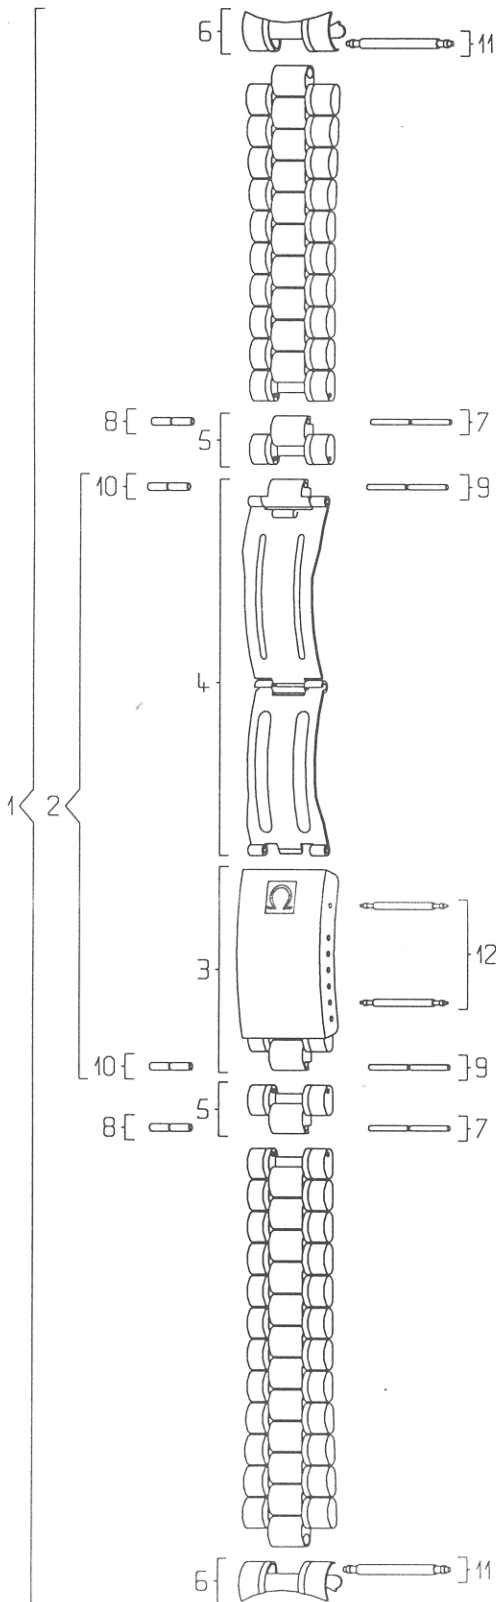

SPEEDMASTER DP 1469 / 813

Pièces de rechange / Ersatzteile Spare parts / Piezas de recambio		
N°	Désignation / Beschreibung Designation / Designación	Ref.
1	Bracelet complet / Armband komplett Complete bracelet / Brazalete completo	020 DP 1469/813
2	Fermeture complet / Verschluss komplett Complete clasp / Cierre completo	117 DP 1469/813
3	Couvercle du fermoir / Verschlussdeckel Clasp cover / Tapa del cierre	116 DP 1469
4	Dépliant / Klappverschluss Folder / Desplegador	035 ST 1469/813
5	Maillon amovible / Verlängerungsglied Removable link / Eslabón desmontable	114 DP 1469
6	Embout / Endstück End link / Terminal	026 DP 813
7	Goupille de maillon amovible / Stift für abnehmbares Glied / Removable link pin / Pasador de eslabón desmontable	128 ST 9215
8	Canon de maillon amovible / Tubusrohr für abnehmbares Glied / Removable link tube / Cañón de eslabón desmontable	201 ST 0210
9	Goupille de fermoir / Stift für Verschluss Clasp pin / Pasador de cierre	128 ST 9215
10	Canon de fermoir / Tubusrohr für Verschluss Clasp tube / Cañón de cierre	201 ST 0210
11	Barrette / Federsteg Spring bar / Pasador de muelle	068 ST 2206
12	Barrette de fermoir / Federsteg für Verschluss Clasp spring bar / Pasador de muelle del cierre	068 ST 5307